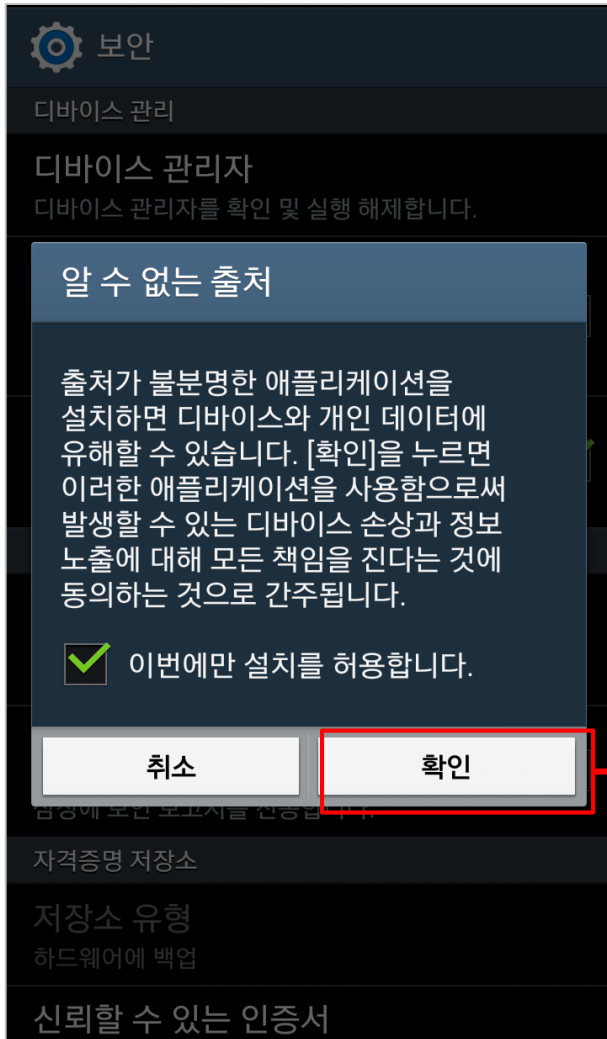

Android 설치/설정 매뉴얼 (Ver. 6.0이하)