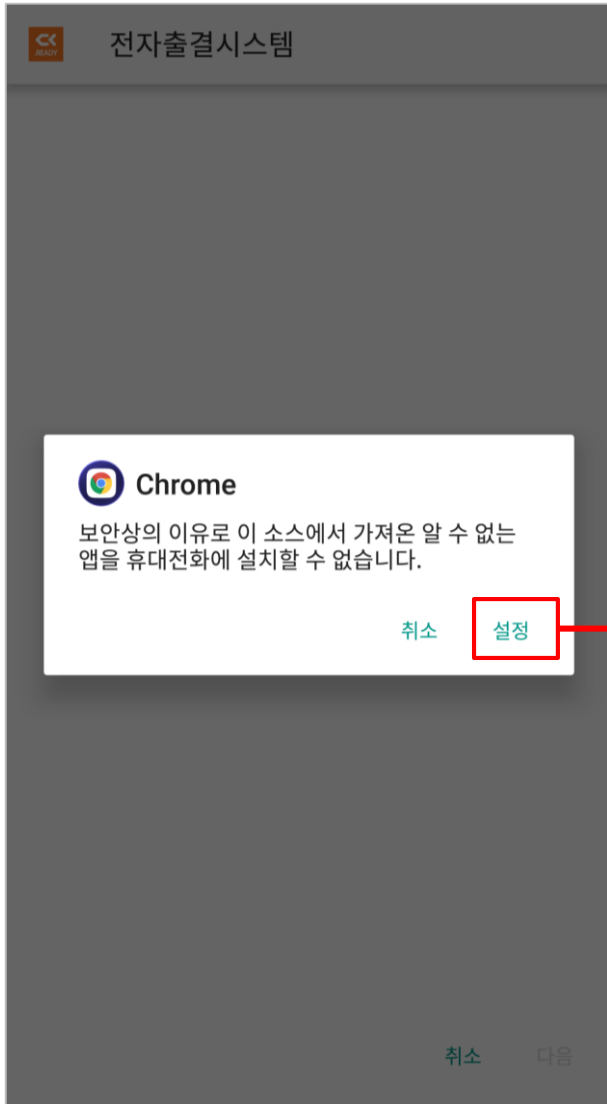

청강문화산업대학교 전자출석관리
App 설치

↓

청강문화산업대학교 전자출결관리 사용을 위해
아래 장치에 맞는 App을 설치하시기 바랍니다.

iPhone 및 iPad 용
다운로드 및 설치

Android 용
다운로드 및 설치

이러한 형식의 파일은 기기를 손상시킬 수 있습니다. abydos-ready-android_ck_release_v_1.0.0-prod.apk(를) 다운로드하시겠습니까?

취소 **확인**

Android 설치/설정 매뉴얼 (Ver. 6.0~8.0)

설정이 안되었을 경우
App 실행 시 팝업발생

“알 수 없는 App 설치”
허용 설정

Android 설치/설정 매뉴얼 (Ver. 6.0~8.0)

설치 선택
App 설치 완료 진행

Android 설치/설정 매뉴얼 (Ver. 6.0~8.0)

The login screen for the 'READY' app. It features the 'READY' logo at the top. Below the logo, there is a warning message: '보안이 우려되는 스마트기기는 사용하지 마시기 바랍니다.' (We recommend not using smart devices where security is a concern). Below the warning, there are two input fields: 'ID' and 'Password'. Both fields are highlighted with a red box. Below the input fields is an orange 'LOGIN' button.