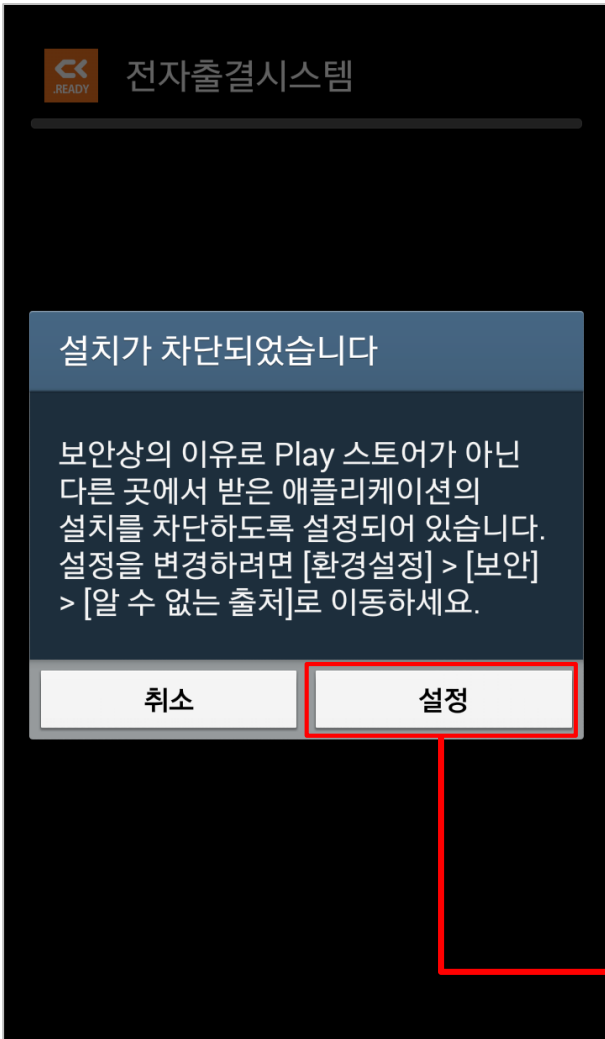

Android 설치/설정 매뉴얼 (Ver. 6.0이하)

**알 수 없는 App “설정”
선택**

**알 수 없는 출처 체크박스
허용을 체크**