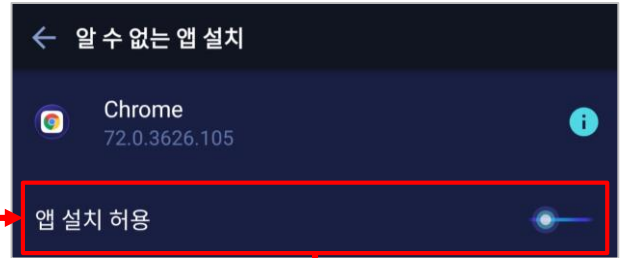

청강문화산업대학교 전자출석관리
App 설치

↓

청강문화산업대학교 전자출결관리 사용을 위해
아래 장치에 맞는 App을 설치하시기 바랍니다.

iPhone 및 iPad 용
다운로드 및 설치

Android 용
다운로드 및 설치

이러한 형식의 파일은 기기를 손상시킬 수 있습니다. abydos-ready-android_ck_release_v_1.0.0-prod.apk(를) 다운로드하시겠습니까?

취소 **확인**

Android 설치/설정 매뉴얼 (Ver. 6.0~8.0)

설정이 안되었을 경우
App 실행 시 팝업발생

“알 수 없는 App 설치”
허용 설정

Android 설치/설정 매뉴얼 (Ver. 6.0~8.0)

설치 선택
App 설치 완료 진행

Android 설치/설정 매뉴얼 (Ver. 6.0~8.0)

The login screen for the 'READY' app. It features the 'READY' logo at the top. Below the logo, there is a warning message: '보안이 우려되는 스마트기기는 사용하지 마시기 바랍니다.' (We recommend not using smart devices where security is a concern). Below the warning, there are two input fields: 'ID' and 'Password'. Both fields are highlighted with a red box. Below the input fields is an orange 'LOGIN' button.