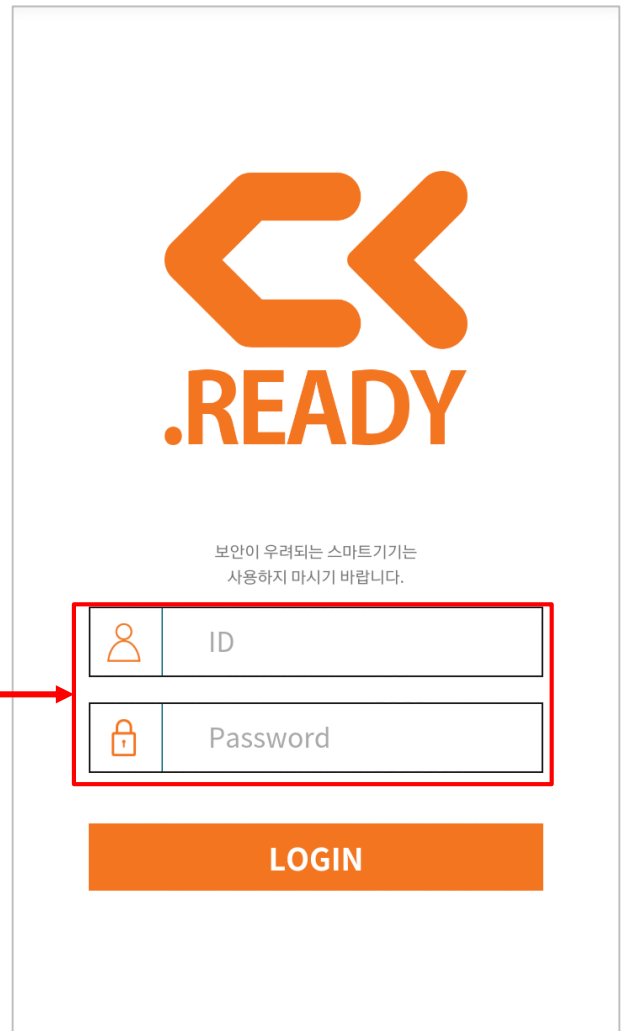

↓

청강문화산업대학교 전자출결관리 사용을 위해
아래 장치에 맞는 App을 설치하시기 바랍니다.

iPhone 및 iPad 용
다운로드 및 설치

Android 용
다운로드 및 설치

클립보드에 복사되었습니다.

abydos-ready-android_ck_release_v_1.0.0-prod.apk(이)가 다운로드됨

열기

App 다운로드 “확인”
다운로드 파일 “열기”

Android 설치/설정 매뉴얼 (Ver. 6.0이하)

**알 수 없는 App “설정”
선택**

**알 수 없는 출처 체크박스
허용을 체크**

Android 설치/설정 매뉴얼 (Ver. 6.0이하)

**알 수 없는 출처 App
설치 "확인" 선택**

**전자출결 시스템 "설치"
선택**

Android 설치/설정 매뉴얼 (Ver. 6.0이하)

App 설치 완료 후
“열기” 선택