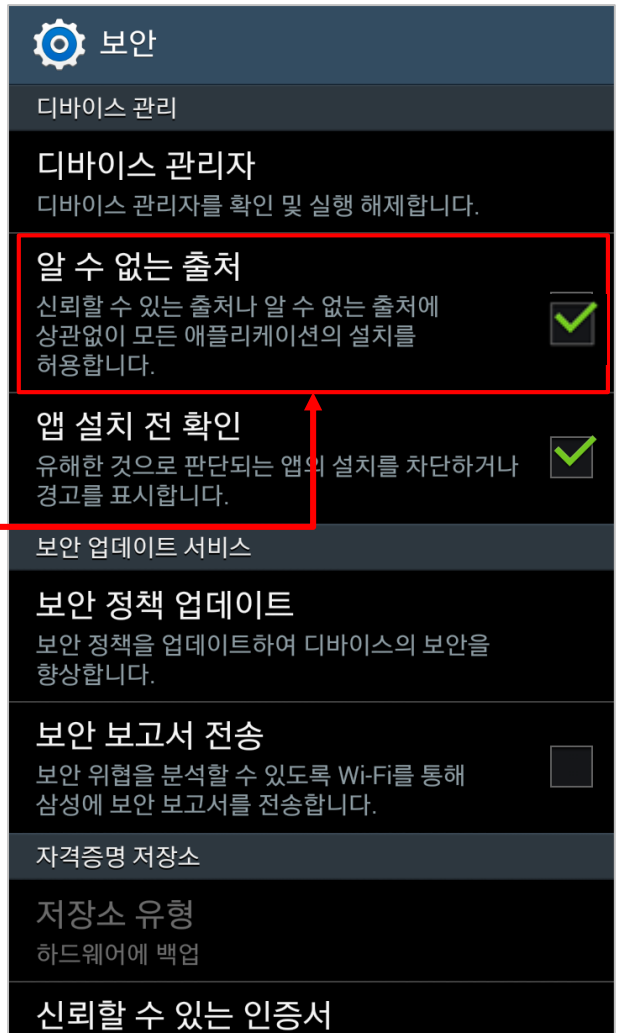

↓

청강문화산업대학교 전자출결관리 사용을 위해
아래 장치에 맞는 App을 설치하시기 바랍니다.

iPhone 및 iPad 용
다운로드 및 설치

Android 용
다운로드 및 설치

클립보드에 복사되었습니다.

abydos-ready-android_ck_release_v_1.0.0-prod.apk(이)가 다운로드됨

열기

App 다운로드 “확인”
다운로드 파일 “열기”

Android 설치/설정 매뉴얼 (Ver. 6.0이하)

**알 수 없는 App “설정”
선택**

**알 수 없는 출처 체크박스
허용을 체크**

Android 설치/설정 매뉴얼 (Ver. 6.0이하)

**알 수 없는 출처 App
설치 "확인" 선택**

**전자출결 시스템 "설치"
선택**

Android 설치/설정 매뉴얼 (Ver. 6.0이하)

App 설치 완료 후
“열기” 선택