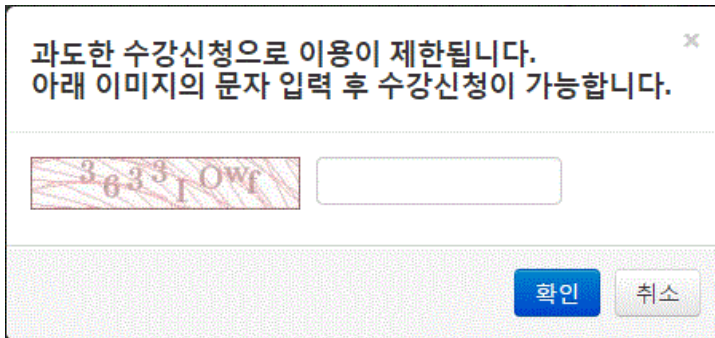

5. 수강신청 제한사항

- 수강 신청 시도 시, 아래의 사항을 참고하여 진행하시기 바랍니다.
1. 해당 과목을 신청 했을 때 신청 학점이 24 학점을 넘게 되는 경우 수강신청이 불가능합니다.
2. 이미 신청한 과목들 중 요일/시간, 과목명이 중복되는 강의가 존재할 경우 수강신청이 불가능합니다.
3. 가능 인원이 0 인 경우 수강신청이 불가능합니다.
4. 재수강일 시 이전 성적이 B0 이상인 경우 수강신청이 불가능합니다.
5. 과도한 수강신청 시도 시 아래와 같이 출력되는 이미지의 문자 입력 후 수강신청이 가능합니다.