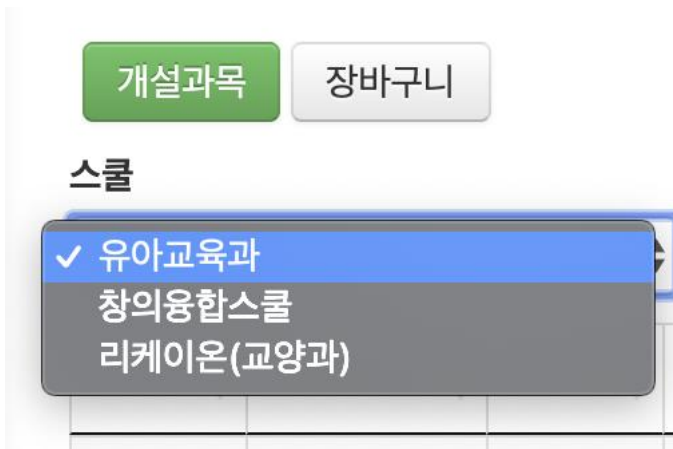

※ 수강취소 시 주의사항

- Internet Explore 를 제외한 브라우저에서는 위와 같은 팝업 창이 나타납니다.
- " 이 페이지가 추가적인 대화를 생성하지 않도록 차단합니다. " 체크하고 확인을 누르면 수강 취소 진행이 되지 않습니다.
브라우저를 종료하고 다시 접속해야 수강 취소가 가능해집니다.

로그아웃

- 화면 왼쪽 네비게이션에서 '로그아웃' 버튼을 누릅니다.

창의융합스쿨

- 왼쪽의 스쿨 리스트박스를 누르면 스쿨 목록이 나옵니다.

학년	이수구분	분반	과목명	학점	시간	요일/시간	교수	주차	가능인원	수강신청	평가기	강의계획서
1	전선	A	다른것+다른것=새로운것	2	4	화1~4	박정순	(1~5주차)	확인	수강신청	평가기	강의계획서

- 각 학년에 맞는 창의융합스쿨 전공과목을 수강신청 할 수 있습니다.

UI 변경사항

CK - 수강신청