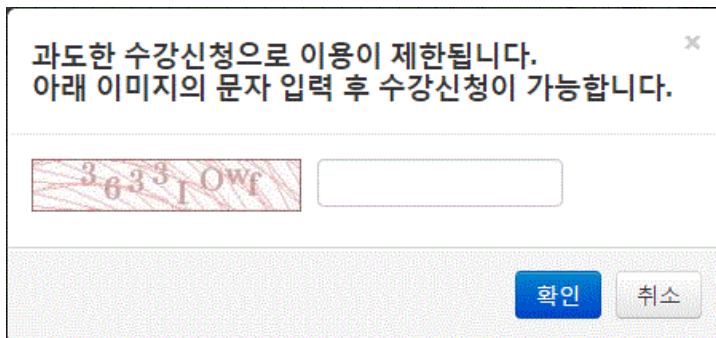

5. 수강신청 제한사항

- 수강 신청 시도 시, 아래의 사항을 참고하여 진행하시기 바랍니다.
1. 해당 과목을 신청 했을 때 신청 학점이 학년별 신청 학점 제한 기준을 넘게 되는 경우 수강신청이 불가능합니다.
  (1, 2 학년 22 학점 / 3 학년 24 학점 / 전공심화 19 학점)
2. 교양 과목 신청 학점이 6 학점을 넘게 되는 경우 수강신청이 불가능합니다.
3. 이미 신청한 과목들 중 요일/시간, 과목명이 중복되는 강의가 존재할 경우 수강신청이 불가능합니다.
4. 가능 인원이 0 인 경우 수강신청이 불가능합니다.
5. 재수강일 시 이전 성적이 B0 이상인 경우 수강신청이 불가능합니다.
6. 과도한 수강신청 시도 시 아래와 같이 출력되는 이미지의 문자 입력 후 수강신청이 가능합니다.