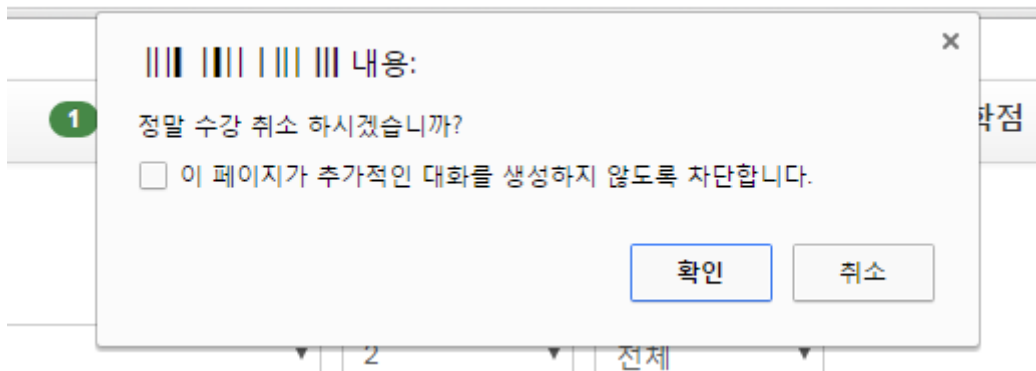

수강 취소

수강신청과목 수강신청 후 수강신청확인 메뉴에서 수강신청한 과목을 반드시 확인해주세요.

학년	이수구분	분반	과목명	학점	시간	요일/시간	교수	불러식	재수강	비고	수강취소
1	교선	Y	합창	2	2	목3~4	황원희				수강취소
2	교선	Z	일과보통있는살	2	2	월2~3	노이경				수강취소
2	전필	F	취업장업업게임제작프로젝트(Capstone desig...	4	6	화1~3/5~7	김효남				수강취소
2	전선	F	게임그래픽프로그래밍	3	4	목5~8	방정환				수강취소
2	전선	C	게임데이터베이스	3	4	수5~8	안상혁				수강취소
2	전선	E	게임네트워크프로그래밍	3	4	월6~9	김영진				수강취소
2	전선	C	게임월사이프로운영	3	3	수1~3	안상혁				수강취소
2	교직	Z	교육학개론	2	2	금3~4	권유선				수강취소

이전 1 다음

- 수강 취소 할 과목의 수강 취소 버튼을 누릅니다.

수강신청과목 수강신청 후 수강신청확인 메뉴에서 수강신청한 과목을 반드시 확인해주세요.

학년	이수구분	학수번호	분반	과목명	학점	시간	요일/시간	교수	불러식	재수강	비고	수강취소
검색된 데이터가 없습니다.												

검색된 데이터가 없습니다.

- 과목이 수강 취소되고 목록에서 빠지게 됩니다.

※ 수강취소 시 주의사항

- Internet Explore 를 제외한 브라우저에서는 위와 같은 팝업 창이 나타납니다.
- " 이 페이지가 추가적인 대화를 생성하지 않도록 차단합니다. " 체크하고 확인을 누르면 수강 취소 진행이 되지 않습니다.
  브라우저를 종료하고 다시 접속해야 수강 취소가 가능해집니다.